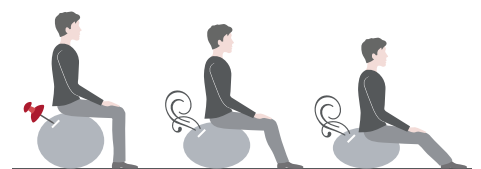

SLOW DEFLATION